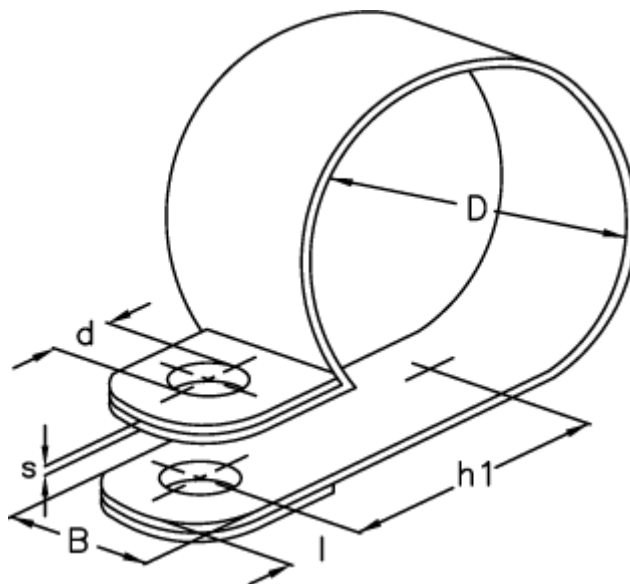

Varenummer: 024116912018  
Beskrivelse: Norma rørbøjle RS 1. 18/12 W1

## Mål

---

Bredde B	= 12
d	= 5.3
Diameter D	= 18
h1	= 15.8
l	= 5.0
s	= 0.5